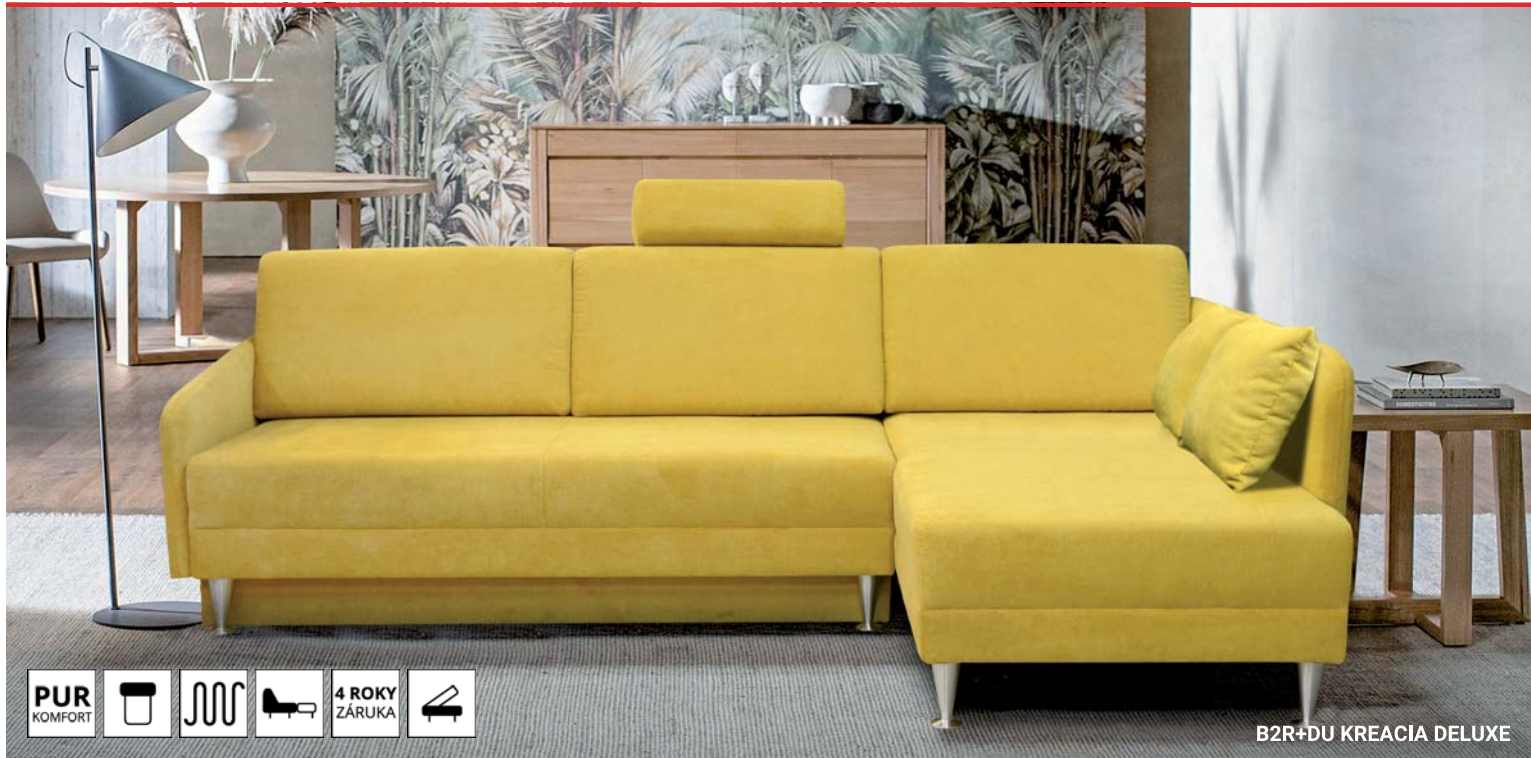

KREACIA rozkladacia sedacia súprava s úložným priestorom. Komfort sedenia spočíva na vlnitých pružinách v kombinácii s komfortnými PUR penami. Na výber je z piatich možných prevedení opierkových vankúšov, pri trojkresle z troch.

Trojkraslo je možné objednať s bokmi alebo bez bokov. Krecia má na výber **drevené čierne nohy KD 15 cm**, alebo kovové nohy TAL. **Šikmý chrbát** pridáva Krecij na pohodlí a pri rozklade **nie je nutné odsúvať sedačku** ani trojkreslo od steny. Hĺbka sedenia je 56 cm. Krecia je **vhodná na každodenné spanie**.