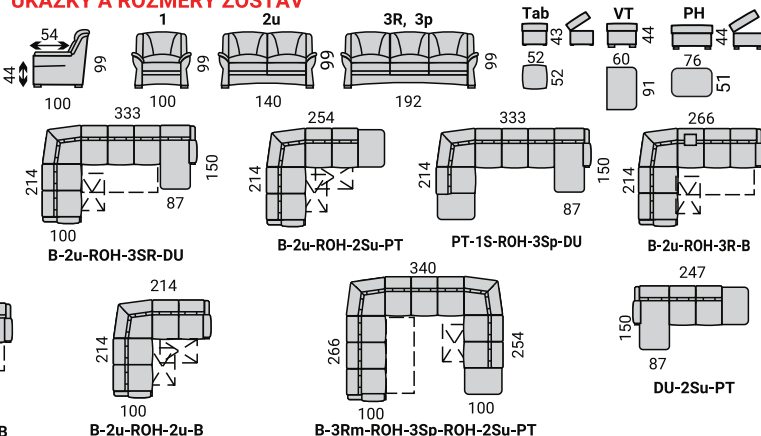

PONUKA NOŽIČIEK

HST - šedá HSH - hnedá HSJ - jelša HSK - buk HSB - čierna

DU-3Rm-B

DU-3Sp-ROH-2u-B

PT-1S-ROH-3Rm-B

UKÁŽKY A ROZMERY ZOSTÁV

3R+2u+1

DU+3SRm-ROH-2u-B