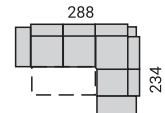

B-2,5R-ROH-DM