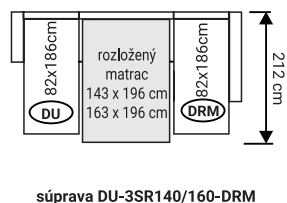

súprava DRO-3SR140/160-DRM

súprava DU-3SR140/160-DRM