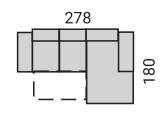

VT taburetka SIONE

taburetka SIONE

102

B-2R-ROH-DM

UKÁŽKY A ROZMERY ZOSTÁV S BOKOM Č. 1

B-2R-ROH-DM

B-2,5R-ROH-2p-B

B-2p-ROH-2SR-DU

DU-2,5SR-ROH-2p-B

DM-ROH-2,5SR-ROH-2,5p-B

B-2,5R-ROH-DM

B-2R-ROH-2p-B

B-2,5R-ROH-2,5p-B

DU-2,5SR-ROH-2,5p-B

DM-ROH-2,5SR-DU

B-2R-DU