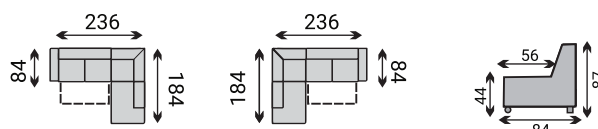

UKÁŽKY A ROZMERY ZOSTÁV

B-2R-ROH-DM
pravá zostava

DM-ROH-2R-B
ľavá zostava

Novinka Novinka Novinka