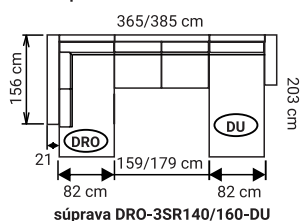

súprava DRO-3SR140/160-DU