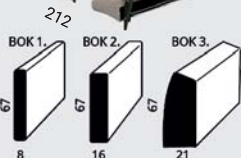

KVIDO

Hotelové predsieňové kreslo. Bukové nohy.

LEŇOŠKA

Pohodlná leňoška. Nohy bukové alebo kovové-chrómové.

GRAND bok č. 1 rozkladacie kreslo

Rozkladací mechanizmus je ukrytý v sedacej časti. Jednoduchým rozložením - potiahnutím opierkových vankúšov smerom k sebe získate veľkú pohodlnú plochu na spanie. Ložnú plochu je vhodné užívať na každodenné spanie. Kreslo je možné objednať 140 alebo 160. Plocha na spanie je 143x196, resp. 163x196 cm. Nosnosť je 100 kg na osobu.