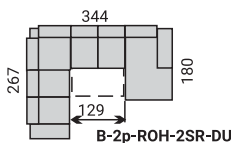

VT taburetka SIONE

taburetka SIONE

102

B-2R-ROH-DM

UKÁŽKY A ROZMERY ZOSTÁV S BOKOM Č. 1

B-2R-ROH-DM

B-2,5R-ROH-2p-B

B-2p-ROH-2SR-DU