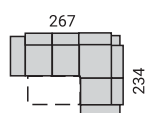

VT taburetka SIONE

taburetka SIONE

102

B-2R-ROH-DM

UKÁŽKY A ROZMERY ZOSTÁV S BOKOM Č. 1

B-2R-ROH-DM

B-2,5R-ROH-2p-B

B-2p-ROH-2SR-DU