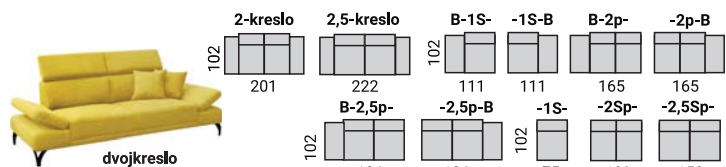

UKÁŽKY A ROZMERY ZOSTÁV

PONUKA NOŽIČEK

B-2,5p-DU

integrovaná taburetká

B-2,5p-DU + tab LTI

DU-2Sp-DU

Sione Light je moderná sedacia súprava so sklopnými opierkami a bokmi s polohovacou podrúčkou. Pohodlné sedenie zabezpečujú kvalitné vysokoelastické PUR peny a vlnité pružiny v sedáku. Výška pochrómovaných nožičiek (typ SLI) je 15 cm. Možnosť dokúpiť taburetku, ktorú je možné pripnúť k sedacej súprave a vytvoriť tak ložnú plochu na spanie. Na výber chrómové alebo čierne nohy.

Sklopené podrúčkové opierky s integrovanou taburetkou vytvárajú ložnú plochu.

DM-ROH-2,5Sp-B

dvojkreslo

UKÁŽKY A ROZMERY ZOSTÁV (súprava SIONE LIGHT má len polohovací bok č.1)

DM-ROH-2,5SR-DU

B-2,5R-DU

B-2R-ROH-2p-B