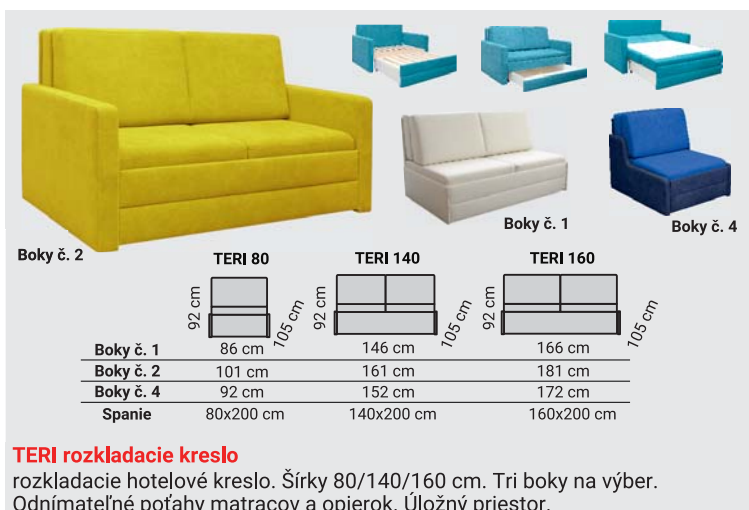

KVIDO

Hotelové predsieňové kreslo. Bukové nohy.

LEŇOŠKA

Pohodlná leňoška. Nohy bukové alebo kovové-chrómové.

GRAND bok č. 1 rozkladacie kreslo

Rozkladací mechanizmus je ukrytý v sedacej časti. Jednoduchým rozložením - potiahnutím opierkových vankúšov smerom k sebe získate veľkú pohodlnú plochu na spanie. Ložnú plochu je vhodné užívať na každodenné spanie. Kreslo je možné objednať 140 alebo 160. Plocha na spanie je 143x196, resp. 163x196 cm. Nosnosť je 100 kg na osobu.