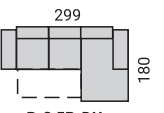

VT taburetka SIONE

taburetka SIONE

102

B-2R-ROH-DM

UKÁŽKY A ROZMERY ZOSTÁV S BOKOM Č. 1

B-2R-ROH-DM

B-2,5R-ROH-2p-B

B-2p-ROH-2SR-DU

DU-2,5SR-ROH-2p-B

DM-ROH-2,5SR-ROH-2,5p-B

B-2,5R-ROH-DM

B-2R-ROH-2p-B

B-2,5R-ROH-2,5p-B

DU-2,5SR-ROH-2,5p-B

DM-ROH-2,5SR-DU

B-2R-DU