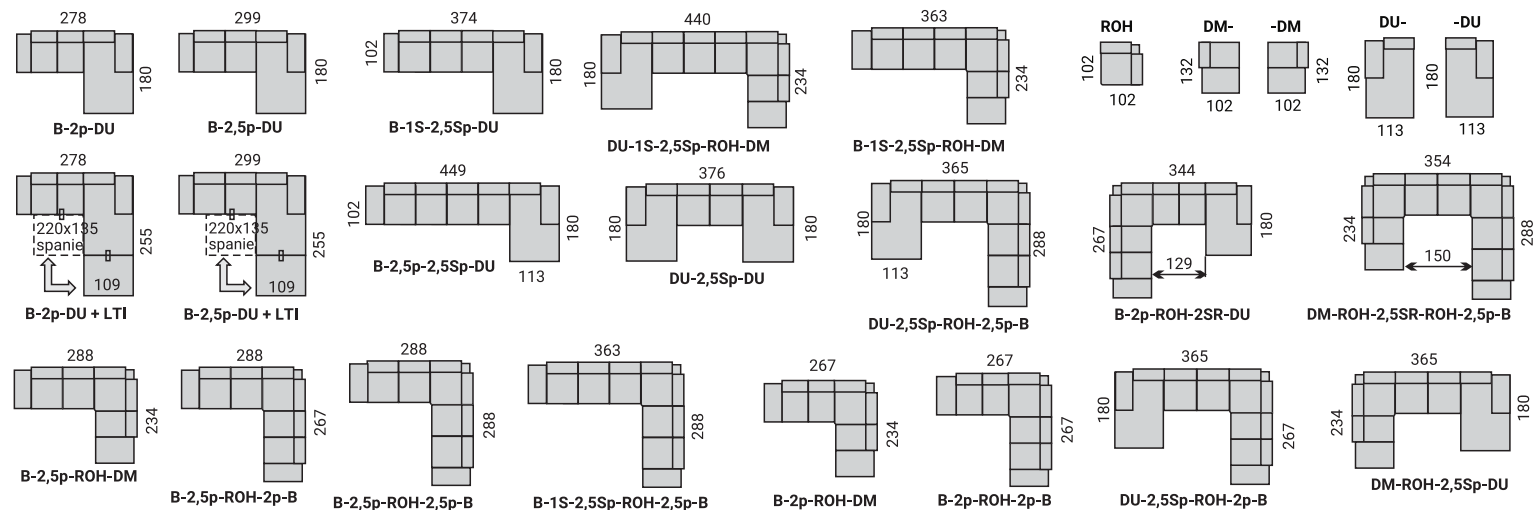

Sklopené podrúčkové opierky s integrovanou taburetkou vytvárajú ložnú plochu.

DM-ROH-2,5Sp-B

dvojkreslo

UKÁŽKY A ROZMERY ZOSTÁV (súprava SIONE LIGHT má len polohovací bok č.1)

DM-ROH-2,5SR-DU

B-2,5R-DU

B-2R-ROH-2p-B