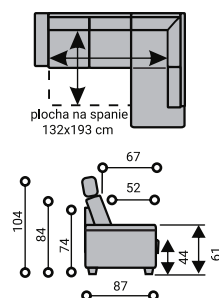

TANCY SEDACIA SÚPRAVA

STEFANI AKCIOVÁ SEDAČKA 17

PRAVÁ SÚPRAVA

PRAVÁ SÚPRAVA

TANCY rozkladacia sedacia súprava s úložným priestorom. Pohodlné sedenie zabezpečujú komfortné PUR peny na vlnitých pružinách. Operadlové vankúše sú voľné s odnímateľným poťahom. Možnosť doobjednať podhlavník. Varianty sedačky môžu byť ľavé alebo pravé prevedenie. Nohy plastové výška 8 cm typ TPB (odtieň buk), typ TPC (odtieň strieborná farba).

STEFANI je pohodlná moderná rohová sedacia súprava s úložným priestorom a rozkladom na spanie. Opierkové vankúše sú voľné, so snímateľným poťahom, výplň z elastickej PUR peny. Dostupné je ľavé alebo pravé prevedenie rohovej súpravy. Konštrukciu sedáka 2-kresla tvorí silný drevený rám s vlnitými pružinami a lepený sendvič odolných PUR pien. K súprave možno dokúpiť nadhlavník na zvýšenie opierky a sadu vankúšov. Nohy drevené v=8 cm, typ ST.

ADENA SEDACIA SÚPRAVA

ADENA klasická sedacia súprava zo sólo kresiel: 3R-kreslo rozkladacie /3p-kreslo pevné/2-kreslo pevné/1-kreslo. Pohodlné sedenie zabezpečujú komfortné PUR peny na vlnitých pružinách. Nožičky - plastové klzáky 3 cm vysoké. Za príplatok očalúnenie chrbta 3-kresla do látky.