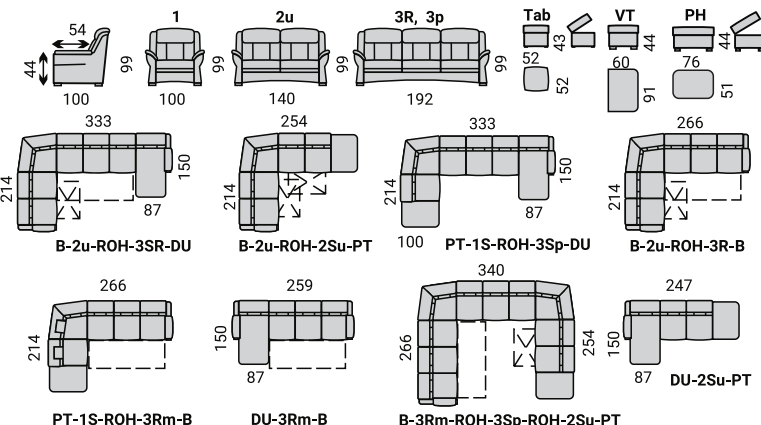

PONUKA NOŽIČIEK

HST - šedá HSH - hnedá HSJ - jelša

HSK - buk HSB - čierna

B-2u-ROH-2u-B DU-3Sp-ROH-2u-B

UKÁŽKY A ROZMERY ZOSTÁV

PARKER MODULOVÝ RAD

B-2SR-DRO

PARKER - DU-2SR-DRO