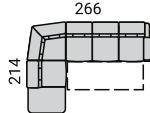

PONUKA NOŽIČIEK

HST - šedá HSH - hnedá HSJ - jelša HSK - buk HSB - čierna

DU-3Rm-B

DU-3Sp-ROH-2u-B

PT-1S-ROH-3Rm-B

UKÁŽKY A ROZMERY ZOSTÁV

3R+2u+1

DU+3SRm-ROH-2u-B