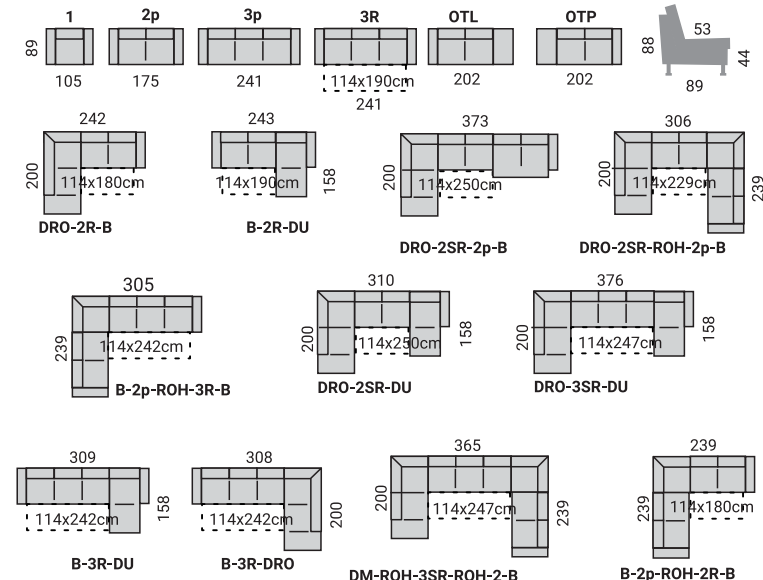

UKÁŽKY A ROZMERY ZOSTÁV MARVEL

UKÁŽKY A ROZMERY ZOSTÁV MISTRAL

DU+2RB MANIA DELUXE

MANIA DELUXE PLUS

MANIA VARIANT

MANIA LUX

MANIA LUX PLUS

MANIA ROHOVÁ rozklad 227x145 cm