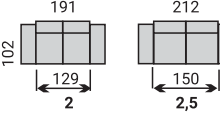

sólo kreslá sú len s bokmi č.2