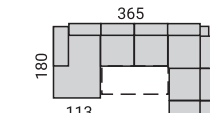

VT taburetka SIONE

taburetka SIONE

102

B-2R-ROH-DM

UKÁŽKY A ROZMERY ZOSTÁV S BOKOM Č. 1

B-2R-ROH-DM

B-2,5R-ROH-2p-B

B-2p-ROH-2SR-DU

DU-2,5SR-ROH-2p-B

DM-ROH-2,5SR-ROH-2,5p-B

B-2,5R-ROH-DM

B-2R-ROH-2p-B

B-2,5R-ROH-2,5p-B

DU-2,5SR-ROH-2,5p-B

DM-ROH-2,5SR-DU

B-2R-DU