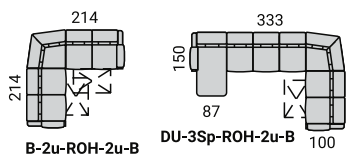

HESTIA komfortná sedacia súprava rozkladacia s úložným priestorom, s vyššou opierkou, variabilita zostáv z 18-tich elementov, **pravé a ľavé** súpravy. Pohodlné sedenie zabezpečujú kvalitné vysokoelastické PUR peny a vlnité pružiny v sedáku, gumotextilné popruhy v opierkach. Nohy plastové výšky 4,5 cm v piatich odtieňoch. Úložný priestor je v 2-kreslách a v taburetke. Rozkladanie majú 3-kreslá, plocha na spanie v sólo 3R-kresle 130x185 cm, v rohovej zostave 120x200 cm, v U-zostave 120x273 cm.

PONUKA NOŽIČIEK

UKÁŽKY A ROZMERY ZOSTÁV