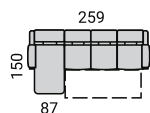

HST - šedá HSH - hnedá HSJ - jelša HSK - buk HSB - čierna

DU-3Rm-B