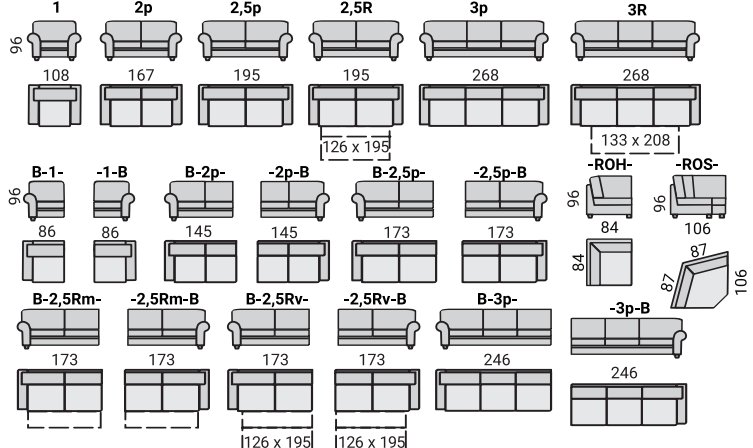

2p+2,5R+t

UKÁŽKY A ROZMERY ZOSTÁV