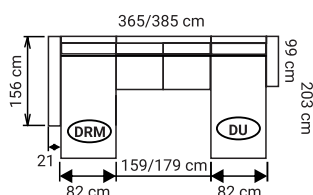

UKÁZKY A ROZMERY ZOSTÁV

- | | | | |
|--------------------|--------------------|--------------------|--------------------|
| Boky č. 1 - 236 cm | Boky č. 1 - 234 cm | Boky č. 1 - 302 cm | Boky č. 1 - 234 cm |
| Boky č. 3 - 240 cm | Boky č. 3 - 236 cm | Boky č. 3 - 304 cm | Boky č. 3 - 236 cm |
| Boky č. 4 - 249 cm | Boky č. 4 - 242 cm | Boky č. 4 - 307 cm | Boky č. 4 - 242 cm |
| Boky č. 5 - 219 cm | Boky č. 5 - 226 cm | Boky č. 5 - 297 cm | Boky č. 5 - 226 cm |

Sedaciu súpravu je možné vyskladať zo stredového rozkladacieho mechanizmu a z koncových elementov DU, DRO, DM.

DU element

DRM element

DRO element

Ra podhlavník

Rb podhlavník

UKÁŽKY A ROZMERY ZOSTÁV

súprava DRM-3SR140/160-DU