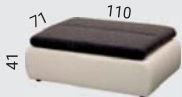

PAX

NÁBYTOK DO KUCHYNE A JEDÁLNE

moderný kuchynský set, **univerzálny LAVO-PRAVÝ**, dodávaný v demonte. V ponuke sú: LR - lavice rohové, LAS - lavica sólo s operadlom 170 cm, T60 - taburetky malé 60 cm, T120 - taburetky veľké 120 cm, stolička, stoly ENZO. Odtiene: bardolino, pino aurelio.

moderný kuchynský set s úložným priestorom z lamina. **Univerzálny LAVO-PRAVÝ**. V ponuke je stôl pevný, rohové sedenie, stoličky, možno ich kúpiť aj samostatne. Set je v demonte v odtieňoch lamina: pino aurelio, dub tmavý, bardolino, buk.

rohové lavice (LR):

taburetky T120:

lavica s operadlom LAS:

stôl ENZO 1 pevný:

taburetky T60:

stolička IRMA

pevný stôl:

stolička LOTOS:

lavica: