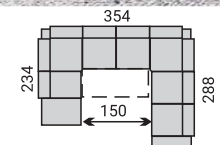

DM-ROH-2,5SR-ROH-2,5p-B