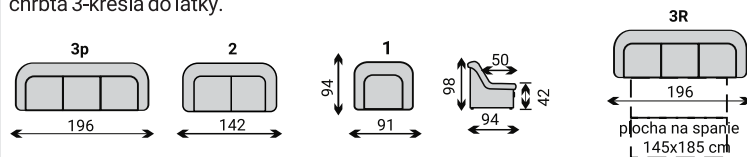

ADENA klasická sedacia súprava zo sólo kresiel: 3R-kreslo rozkladacie /3p-kreslo pevné/2-kreslo pevné/1-kreslo. Pohodlné sedenie zabezpečujú komfortné PUR peny na vlnitých pružinách. Nožičky - plastové klzáky 3 cm vysoké. Za príplatok očalúnenie chrbta 3-kresla do látky.