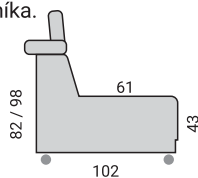

Moderná rohová sedacia súprava **rozkladacia s polohovateľnými opierkami**. V ponuke sú dva typy bokov na výber (polohovací bok č. 1 a pevný bok č. 2). Opierky sú sklopné do viacerých polôh aj na rohovom elemente. Možno vyskladať viacero rohových zostáv zo siedmich elementov. **ĽAVÉ a PRAVÉ** elementy. Plocha na spanie v súprave s 2R-elementom: 120x190 cm, s 2,5R elementom: 120x210 cm. Pohodlné sedenie zabezpečujú kvalitné vysokoelastické PUR peny a vlnité pružiny v sedáku. Nohy drevené valce výšky 6 cm vo viacerých odtieňoch podľa vzorkovníka.

102

UKÁŽKY A ROZMERY ZOSTÁV S BOKOM Č. 1