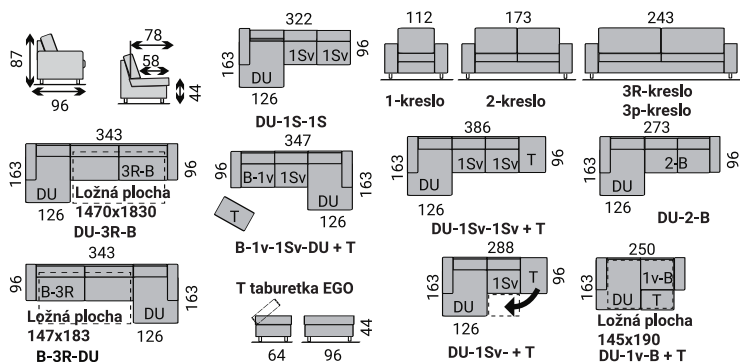

UKÁŽKY A ROZMERY ZOSTÁV