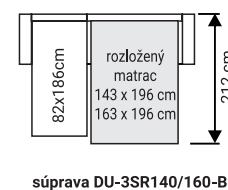

Family je veľká **sedacia súprava s talianskym rozkladacím mechanizmom** ukrytým v sedacej časti. V DU elemente má sedačka úložný priestor. Element má navyše **polohovací lamelový rošt s pneumatickým predným výklopom a voľným matracom**. Rošt je potiahnutý protišmykovou látkou, aby sa matrac neposúval. K sedacej súprave je možné dokúpiť podhlavníky. Výška spania 52 cm. Sedačka je **vhodná na každodenné spanie a pohodlne sa na nej vyspia tri osoby**. Prevedenie sedacej súpravy môže byť rohové alebo v tvare U. Rozkladací mechanizmus môže byť šírky 140 (rozklad je 143x196 cm) alebo šírky 160 cm (rozklad je 163x196 cm).

Sedaciu súpravu je možné vyskladať zo stredového rozkladacieho mechanizmu a z koncových elementov DU, DRO, DM.

UKÁŽKY A ROZMERY ZOSTÁV