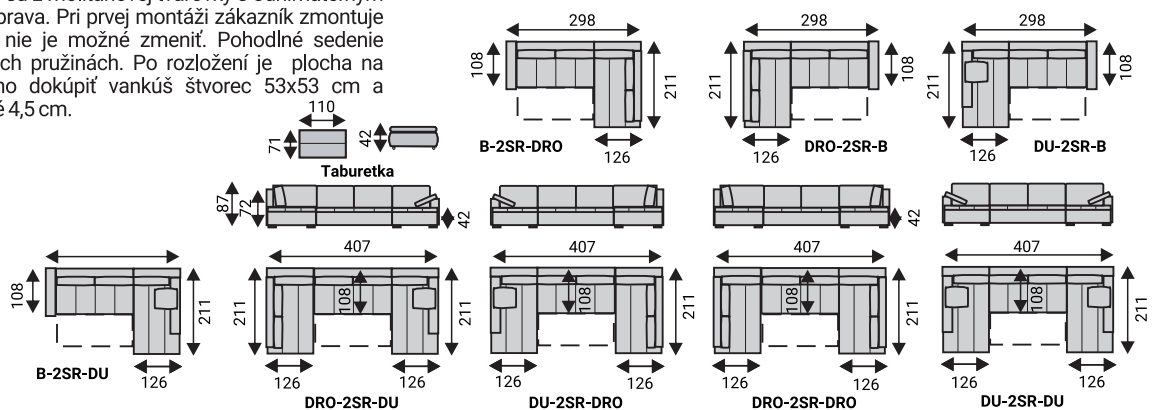

PARKER - DRO-2SR-DU + TABURETKA