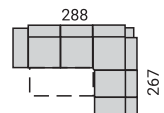

VT taburetka SIONE

taburetka SIONE

102

B-2R-ROH-DM

UKÁŽKY A ROZMERY ZOSTÁV S BOKOM Č. 1

B-2R-ROH-DM

B-2,5R-ROH-2p-B

B-2p-ROH-2SR-DU