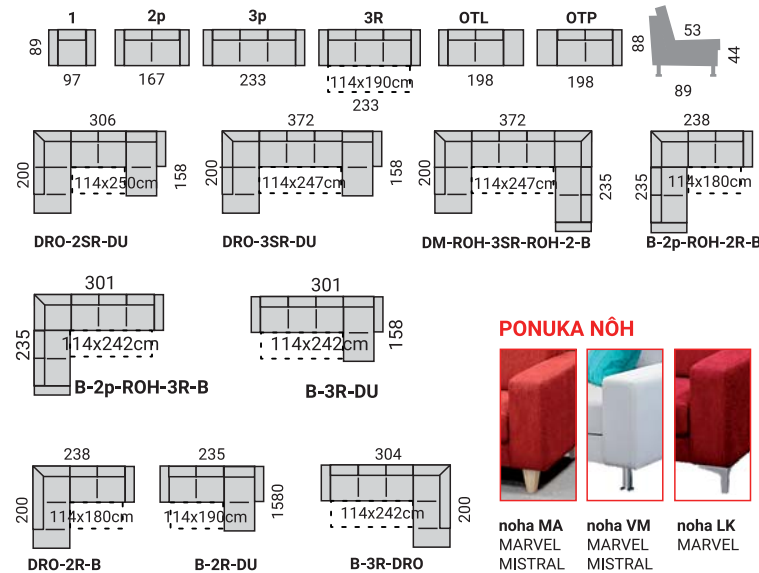

PONUKA NOŽÍČIEK**DOPLNKY**

výsuvná elektrická zásuvka: 2x USB, 3x 230V

noha NR 12x12 cm, výška 8 cm

noha FL 17x17 cm, výška 8 cm

**UKÁŽKY A ROZMERY ZOSTÁV**

MARVEL SEDACIA SÚPRAVA

MISTRAL SEDACIA SÚPRAVA 11

UKÁŽKY A ROZMERY ZOSTÁV MARVEL

UKÁŽKY A ROZMERY ZOSTÁV MISTRAL

DU+2RB MANIA DELUXE

MANIA DELUXE PLUS

MANIA VARIANT

MANIA LUX

MANIA LUX PLUS

MANIA ROHOVÁ rozklad 227x145 cm