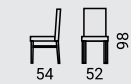

rohové lavice (LR):

taburetky T120:

lavica s operadlom LAS:

stôl ENZO 1 pevný:

taburetky T60:

stolička IRMA

pevný stôl:

stolička LOTOS: