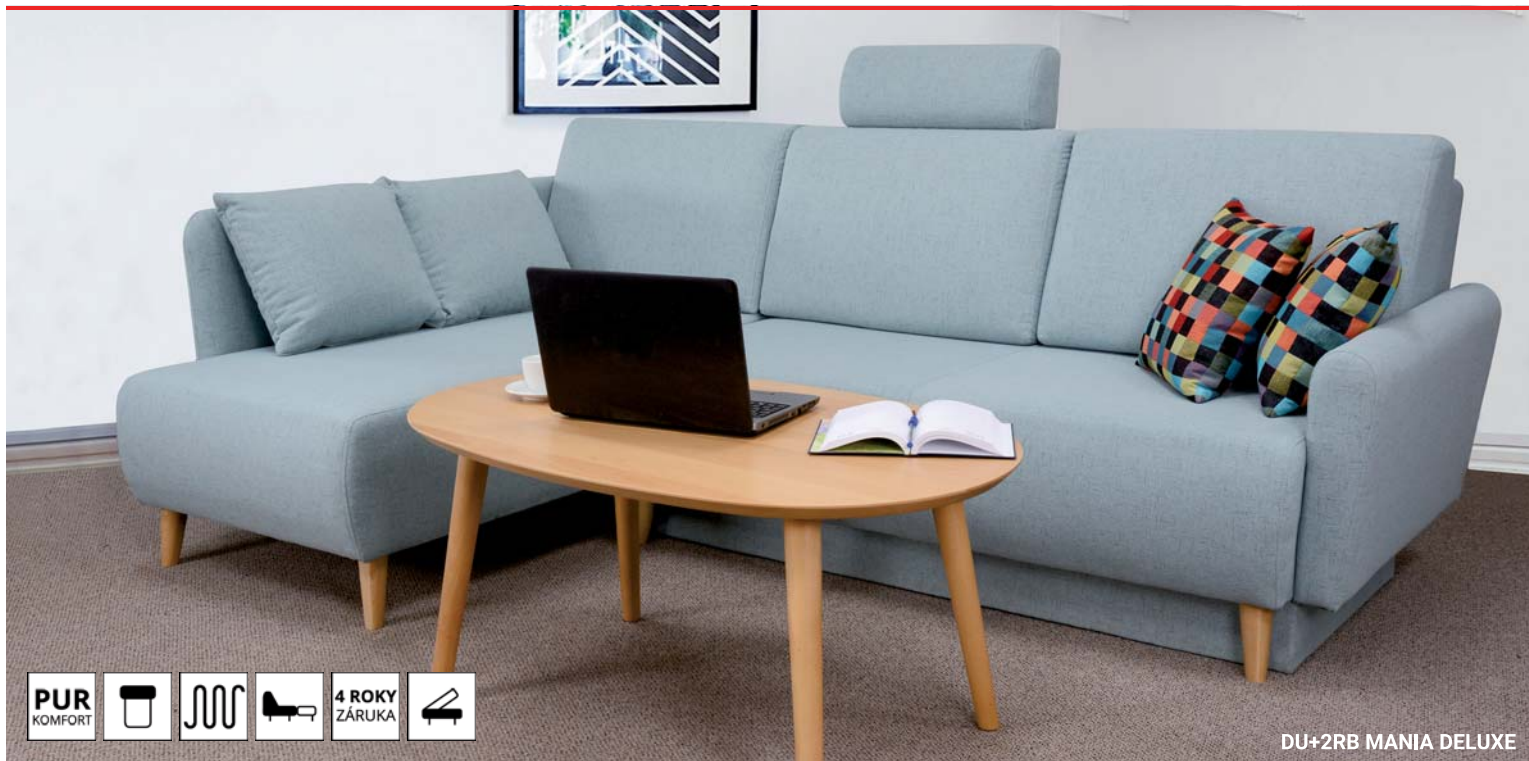

MANIA rozkladacia sedacia súprava s úložným priestorom. Komfort sedenia spočíva na vlnitých pružinách v kombinácii s komfortnými PUR penami. Na výber je z piatich možných prevedení opierkových vankúšov, pri trojkresle z troch. Trojkreslo je možné objednať s bokmi alebo bez bokov. Mania má **drevené nohy PA 15 cm**, odtieň podľa vzorkovníka morenia. **Šikmý chrbát** pridáva Manii na pohodlí a pri rozklade **nie je nutné odsúvať sedačku** ani trojkreslo od steny. Hĺbka sedenia je 56 cm. Mania je **vhodná na každodenné spanie**.

MANIA sa vyrába aj s drevenými bokmi (variant Retro). K tejto pohovke je možné dokúpiť podhlavníky a ľadvinkové vankúše. V prevedení s drevenými bokmi je možné objednať aj jednokreslá s vťahom alebo bez vťahu v opierke.