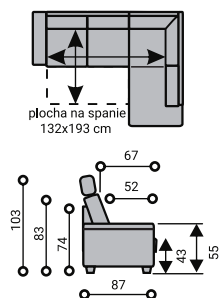

TANCY SEDACIA SÚPRAVA

STEFANI AKCIOVÁ SEDAČKA 17

PRAVÁ SÚPRAVA

PRAVÁ SÚPRAVA

TANCY rozkladacia sedacia súprava s úložným priestorom. Pohodlné sedenie zabezpečujú komfortné PUR peny na vlnitých pružinách. Operadlové vankúše sú voľné s odnímateľným poťahom. Možnosť doobjednať podhlavník. Varianty sedačky môžu byť ľavé alebo pravé prevedenie. Nohy plastové výška 8 cm typ TPB (odtieň buk), typ TPC (odtieň strieborná farba).

STEFANI je pohodlná moderná rohová sedacia súprava s úložným priestorom a rozkladom na spanie. Opierkové vankúše sú voľné, so snímateľným poťahom, výplň z elastickej PUR peny. Dostupné je ľavé alebo pravé prevedenie rohovej súpravy. Konštrukciu sedáka 2-kresla tvorí silný drevený rám s vlnitými pružinami a lepený sendvič odolných PUR pien. K súprave možno dokúpiť nadhlavník na zvýšenie opierky a sadu vankúšov. Nohy drevené v=8 cm, typ ST.

ADENA SEDACIA SÚPRAVA

ADENA klasická sedacia súprava zo sólo kresiel: 3R-kreslo rozkladacie /3p-kreslo pevné/2-kreslo pevné/1-kreslo. Pohodlné sedenie zabezpečujú komfortné PUR peny na vlnitých pružinách. Nožičky - plastové klzáky 3 cm vysoké. Za príplatok očalúnenie chrbta 3-kresla do látky.