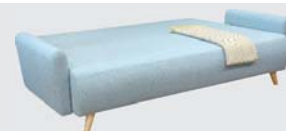

UKÁŽKY A ROZMERY ZOSTÁV MARVEL

UKÁŽKY A ROZMERY ZOSTÁV MISTRAL

DU+2RB MANIA DELUXE

MANIA DELUXE PLUS

MANIA VARIANT

MANIA LUX

MANIA LUX PLUS

MANIA ROHOVÁ rozklad 227x145 cm