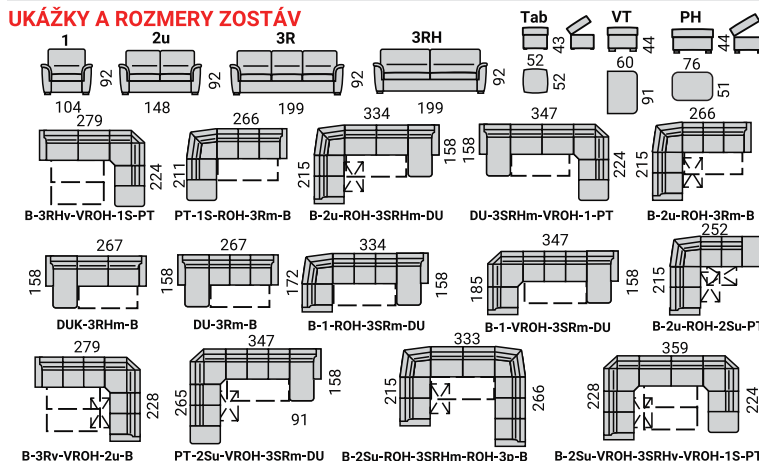

PONUKA NÔH

HST - šedá HSH - hnedá HSJ - jelša HSK - buk HSB - čierna

m-rozklad

v-rozklad

2u

UKÁŽKY A ROZMERY ZOSTÁV

B-3Rv-VROH-2u-B

PT-2Su-VROH-3SRm-DU