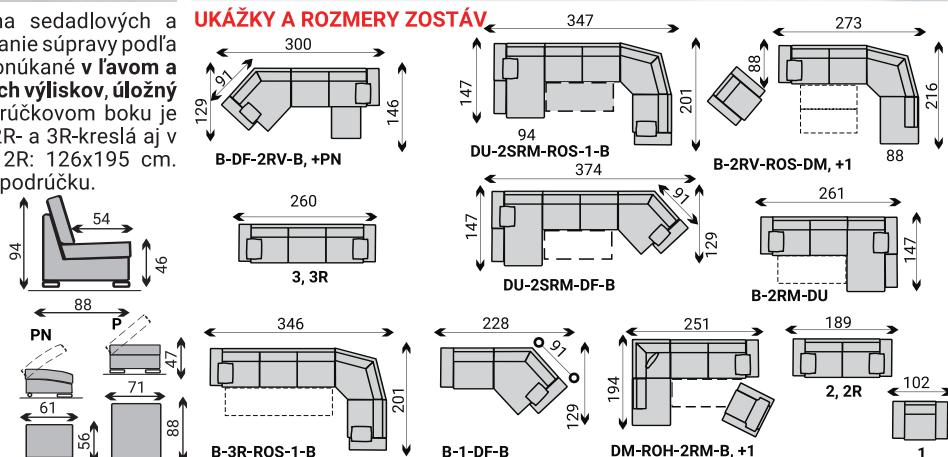

PONUKA NOŽÍČIEK**DOPLNKY**

výsuvná elektrická zásuvka: 2x USB, 3x 230V

noha NR 12x12 cm, výška 8 cm

noha FL 17x17 cm, výška 8 cm

**UKÁŽKY A ROZMERY ZOSTÁV**

MARVEL SEDACIA SÚPRAVA

MISTRAL SEDACIA SÚPRAVA 11