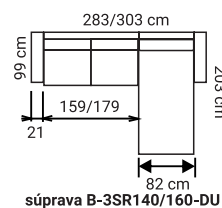

Family je veľká **sedacia súprava s talianskym rozkladacím mechanizmom** ukrytým v sedacej časti. V DU elemente má sedačka úložný priestor. Element má navyše **polohovací lamelový rošt s pneumatickým predným výklopom a voľným matracom**. Rošt je potiahnutý protišmykovou látkou, aby sa matrac neposúval. K sedacej súprave je možné dokúpiť podhlavníky. Výška spania 52 cm. Sedačka je **vhodná na každodenné spanie a pohodlne sa na nej vyspia tri osoby**. Prevedenie sedacej súpravy môže byť rohové alebo v tvare U. Rozkladací mechanizmus môže byť šírky 140 (rozklad je 143x196 cm) alebo šírky 160 cm (rozklad je 163x196 cm).

Sedaciu súpravu je možné vyskladať zo stredového rozkladacieho mechanizmu a z koncových elementov DU, DRO, DM.

UKÁŽKY A ROZMERY ZOSTÁV