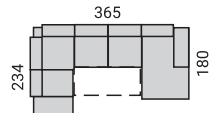

DM-ROH-2,5SR-DU