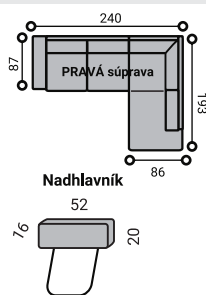

UKÁŽKY A ROZMERY ZOSTÁV

TANCY SEDACIA SÚPRAVA

STEFANI AKCIOVÁ SEDAČKA 17

PRAVÁ SÚPRAVA

PRAVÁ SÚPRAVA

TANCY rozkladacia sedacia súprava s úložným priestorom. Pohodlné sedenie zabezpečujú komfortné PUR peny na vlnitých pružinách. Operadlové vankúše sú voľné s odnímateľným poťahom. Možnosť doobjednať podhlavník. Varianty sedačky môžu byť ľavé alebo pravé prevedenie. Nohy plastové výška 8 cm typ TPB (odtieň buk), typ TPC (odtieň strieborná farba).