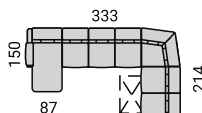

HST - šedá HSH - hnedá HSJ - jelša HSK - buk HSB - čierna

DU-3Sp-ROH-2u-B