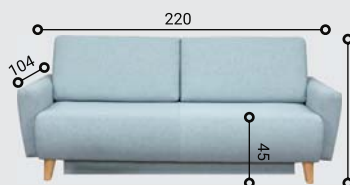

MANIA 3R VARIANT