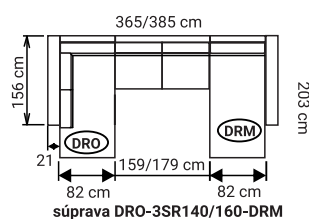

UKÁZKY A ROZMERY ZOSTÁV

- | | | | |
|--------------------|--------------------|--------------------|--------------------|
| Boky č. 1 - 236 cm | Boky č. 1 - 234 cm | Boky č. 1 - 302 cm | Boky č. 1 - 234 cm |
| Boky č. 3 - 240 cm | Boky č. 3 - 236 cm | Boky č. 3 - 304 cm | Boky č. 3 - 236 cm |
| Boky č. 4 - 249 cm | Boky č. 4 - 242 cm | Boky č. 4 - 307 cm | Boky č. 4 - 242 cm |
| Boky č. 5 - 219 cm | Boky č. 5 - 226 cm | Boky č. 5 - 297 cm | Boky č. 5 - 226 cm |

Sedaciu súpravu je možné vyskladať zo stredového rozkladacieho mechanizmu a z koncových elementov DU, DRO, DM.

DU element

DRM element

DRO element

Ra podhlavník

Rb podhlavník

UKÁŽKY A ROZMERY ZOSTÁV

súprava DRM-3SR140/160-DU