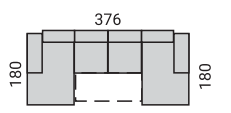

DU-2,5SR-DU