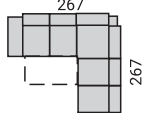

B-2R-ROH-2p-B