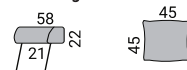

Podhlavník Ego