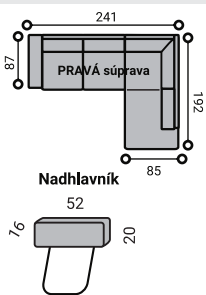

UKÁŽKY A ROZMERY ZOSTÁV

TANCY SEDACIA SÚPRAVA

STEFANI AKCIOVÁ SEDAČKA 17

PRAVÁ SÚPRAVA

PRAVÁ SÚPRAVA

TANCY rozkladacia sedacia súprava s úložným priestorom. Pohodlné sedenie zabezpečujú komfortné PUR peny na vlnitých pružinách. Operadlové vankúše sú voľné s odnímateľným poťahom. Možnosť doobjednať podhlavník. Varianty sedačky môžu byť ľavé alebo pravé prevedenie. Nohy plastové výška 8 cm typ TPB (odtieň buk), typ TPC (odtieň strieborná farba).