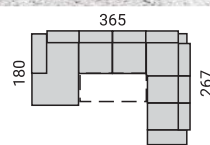

VT taburetka SIONE

taburetka SIONE

102

B-2R-ROH-DM

UKÁŽKY A ROZMERY ZOSTÁV S BOKOM Č. 1

B-2R-ROH-DM

B-2,5R-ROH-2p-B

B-2p-ROH-2SR-DU