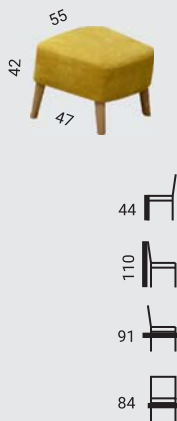

UKÁŽKY A ROZMERY ZOSTÁV

ELNINO kreslá, taburetka

Kreslá Elnino kombinujú nový štýl sedenia s mimoriadne pohodlnou konštrukciou, ktorá je doplnená silikónovou výplňou.

HENRY kreslo, taburetka

Moderné retro kreslo. Použité výplňové materiály sú vysokej kvality.